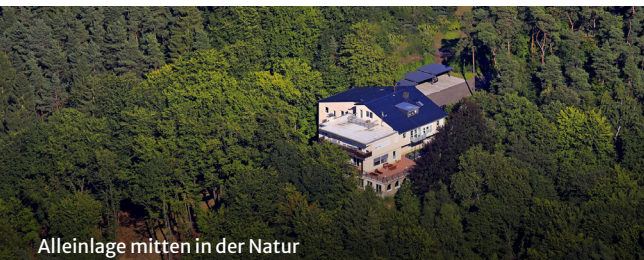

HAUS HUBERTUS

Ernzen

Moderner Luxus inmitten unberührter Natur. Perfekt für Familien mit kleinen Abenteurern oder Paaren, die den Stress vergessen wollen.

Ferienwohnung LUFT | Größe: 109 m² | 4 Erw., 2 Kinder

Reit-Infos
unter
Tel.: +49 170
810 53 10

Auf dem Gestüt Hubertus

3 Schlafzimmer, 4 Erw., 2 Kinder, 1 Babybett

Panoramablick

Alleinlage mitten in der Natur

Wohnzimmer / Doppelhochbett

Info & Reservierung

Hotel Koch-Schilt,
54666 Irrel
Telefon: +49 6525 9250